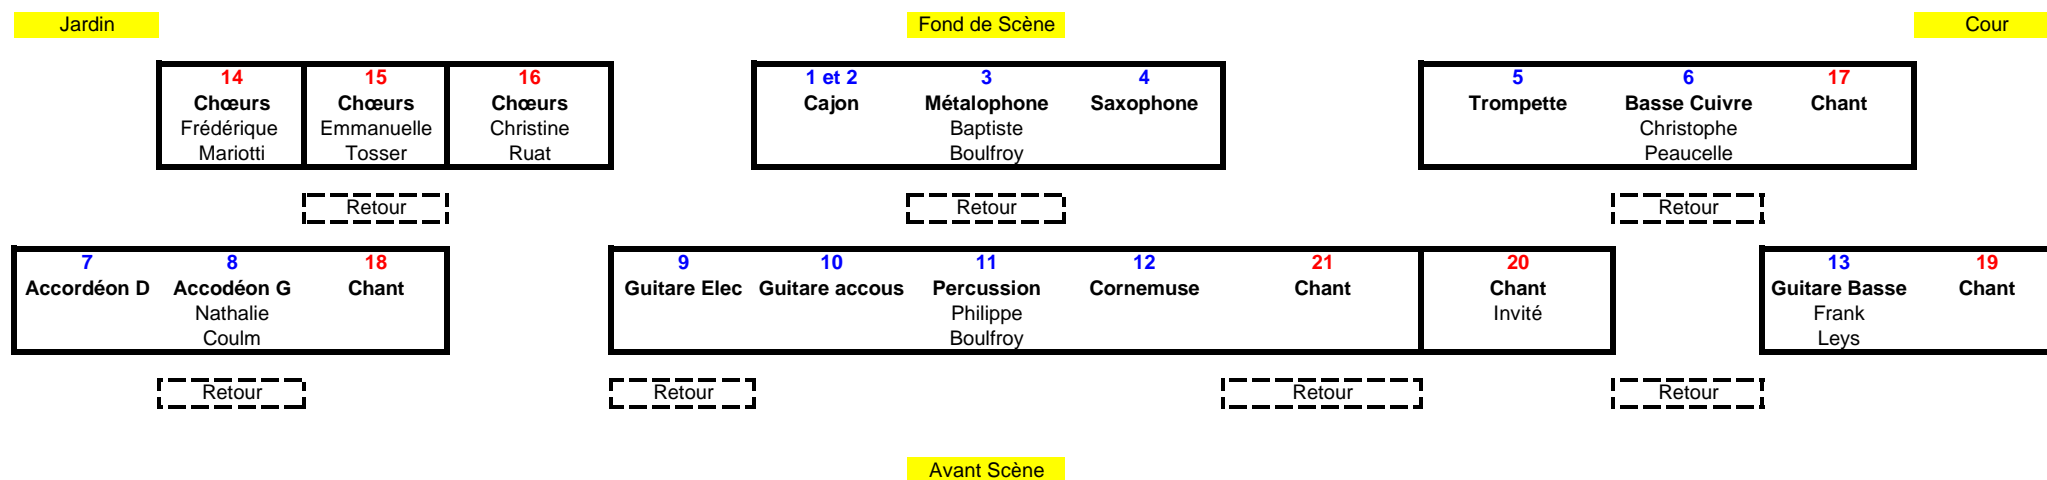

# Plan de scène du groupe Achteure

# Plan du patch de mixage

N° du patch	Catégorie	Libellé	Acteur	Pied	Micro	marque	Type	Dispo sur demande	Commentaires
1	Instrument	Cajon	Arrière	Baptiste	Sans	Shure	Beta91 Kick Drum	<i>Sennheiser e 602</i>	
2	Instrument	Cajon	Avant	Baptiste	Petit pied	Shure	SM57	<b>NON</b>	
3	Instrument	Métalophone		Baptiste	Girafe	Shure	SM57	<b>NON</b>	
4	Instrument	Saxophones		Baptiste	Girafe	Shure	SM57	<i>Oui</i>	
5	Instrument	Trompette		Christophe	Girafe	Shure	SM57	<i>Oui</i>	
6	Instrument	Basse Cuivre		Christophe	Pince	Sennheiser	e604	<i>Oui</i>	
7	Instrument	Accordéon	Main droite	Nathalie	Girafe	Shure	SM57	<i>Oui</i>	
8	Instrument	Accordéon	Main gauche	Nathalie	Girafe	Shure	SM57		
9	Instrument	Guitare	Electrique	Philippe	Direct Ampli		DI Ampli	<i>Oui</i>	Ampli AER Accoustic
10	Instrument	Guitare	Accoustique	Philippe	Direct Insert		DI	<i>Oui</i>	Groupage possible
11	Instrument	Percussion	Couteau amplifié	Philippe	Direct Insert		DI		
12	Instrument	Cornemuse		Philippe	Girafe	Shure	SM57	<b>NON</b>	
13	Instrument	Guitare	Basse	Frank	Direct Ampli		DI Ampli	<i>Oui</i>	Ampli Ampeg Basse
14	Chant	Chœur		Frédérique	Girafe	Shure	SM58	<i>Oui</i>	
15	Chant	Chœur		Emmanuelle	Girafe	Shure	SM58	<i>Oui</i>	
16	Chant	Chœur		Christine	Girafe	Shure	SM58	<i>Oui</i>	
17	Chant	Chant		Christophe	Girafe	Shure	SM58	<i>Oui</i>	
18	Chant	Chant		Nathalie	Girafe	Shure	SM58	<i>Model 565D</i>	
19	Chant	Chant		Frank	Girafe	Shure	SM58	<i>Model 588SD</i>	
20	Chant	Chant		Invité	Girafe	Shure	SM58	<b>NON</b>	Optionnel
21	Chant	Chant		Philippe	Girafe	Shure	Beta58	<i>Oui</i>	
22	Autres	Réverbération							
23	Autres	Réverbération							
24	Autres	Delay							
25	Autres	Delay							