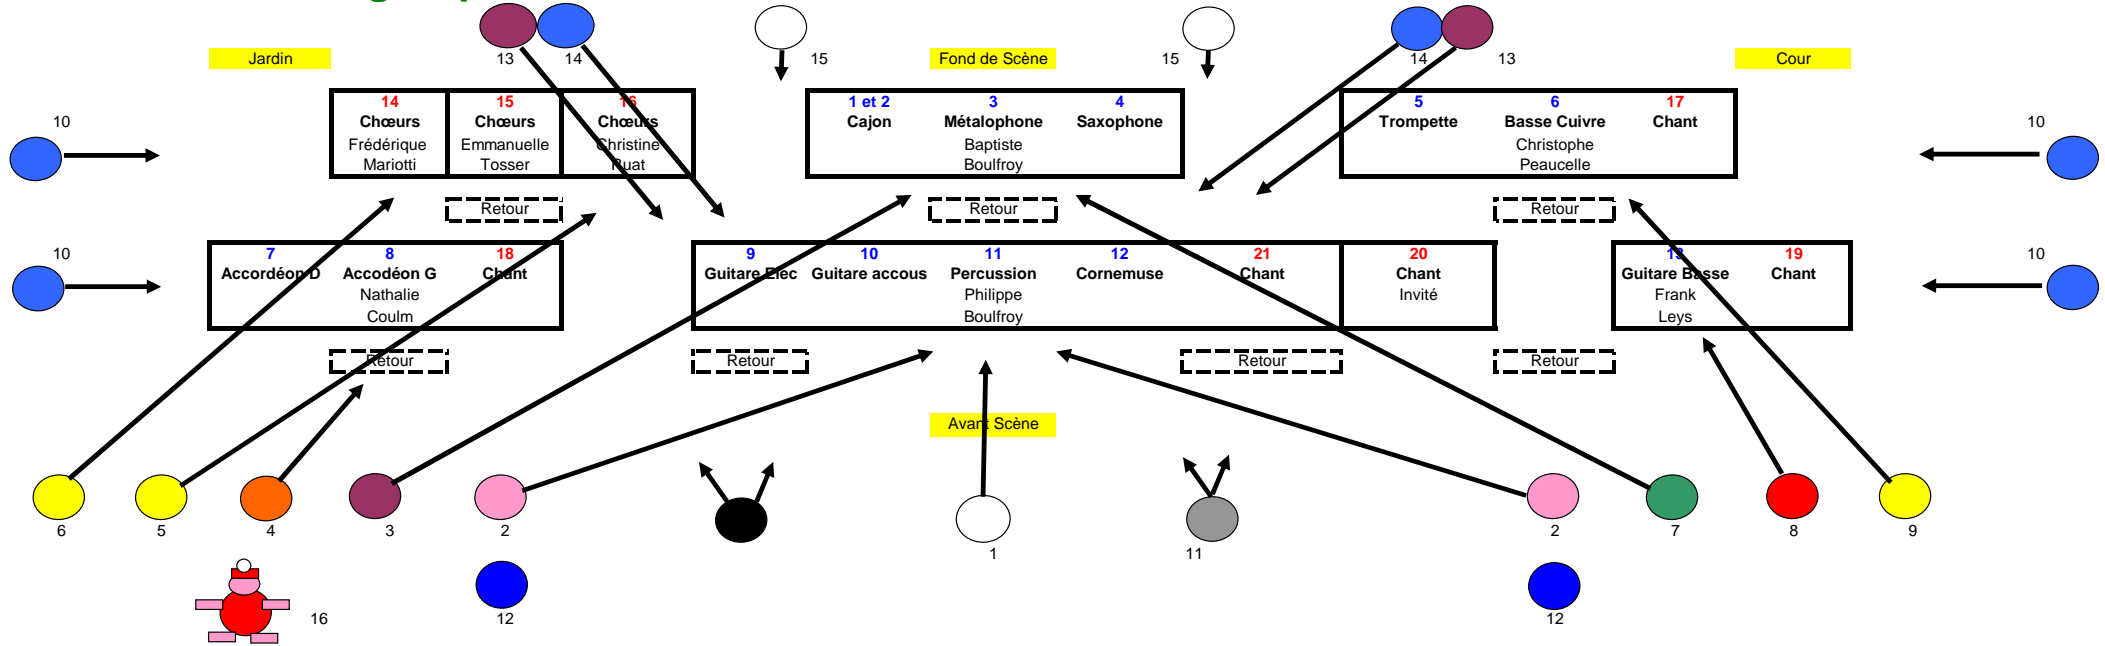

Plan de scène du groupe Achteure

Plan du patch de lumière

N° du patch	Catégorie	Libellé	Emplacement	Acteur	Nombre	Puissance	Couleur
1	Douche	PC ou Par	Centre	Philippe	1	1000 w	Blanc
2	Façade	PC ou Par	Jardin et cour	Philippe	2	1000 w	Rose
3	Façade	PC ou Par	Jardin	Baptiste	1	1000 w	Violet
4	Façade	PC ou Par	Jardin	Nathalie	1	1000 w	Orange
5	Façade	PC ou Par	Jardin	Les chœurs	1	1000 w	Jaune
6	Façade	PC ou Par	Jardin	Les chœurs	1	1000 w	Jaune
7	Façade	PC ou Par	Cour	Baptiste	1	1000 w	Vert
8	Façade	PC ou Par	Cour	Frank	1	1000 w	Rouge
9	Façade	PC ou Par	Cour	Christophe	1	1000 w	Jaune
10	Latéraux bas	PC ou Par	Jardin et cour	Ensemble	4	1000 w	Bleu
11	Façade	Stroboscope	Centre	Ensemble	1		Blanc
12	Latéraux bas	Girophare	Jardin et cour	Ensemble	2		Bleu
13	Contre	PC ou Par	Fond de scène	Ensemble	2	1000 w	Violet
14	Contre	PC ou Par	Fond de scène	Ensemble	2	1000 w	Bleu
15	Contre	Halogène	Fond de scène	Public	2	2000 w	Bleu
16	Accessoire	Guirlande + Objet	Jardin	Public			
17	Façade	Lumière Noire	Centre	Ensemble	1		